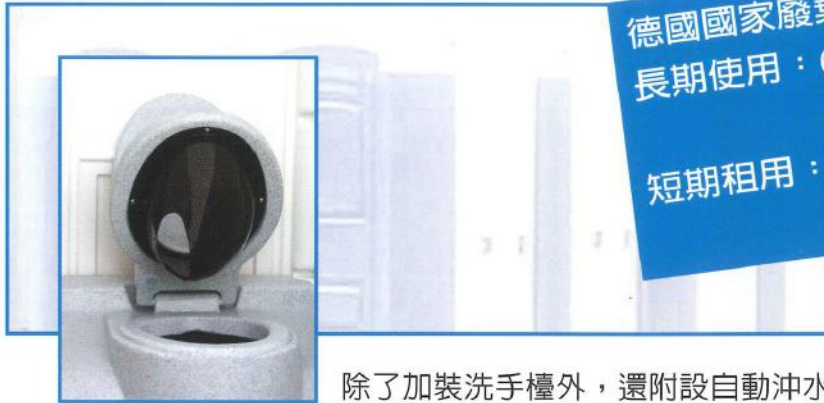

# 雙B級 流動廁所 TOILET CABINS

**TOI fresh** — 與歐美同步的先進產品，加裝了洗手檯和自動清水沖洗系統。

德國國家廢棄物處理協會建議：  
長期使用：6~8人使用一座，每週清潔一次。  
短期租用：至多不超過80人次，每日清潔一次。

除了加裝洗手檯外，還附設自動沖水系統，給使用者提供了一個更舒適的條件。

另一方面，污水儲存槽被隱藏起來，使整個系統設計更加美觀及安全，使用後可以自動清水沖洗，洗手檯上還裝置了洗手乳（肥皂液機）、紙巾架，即使在戶外使用後，也可以有安全衛生的感覺。