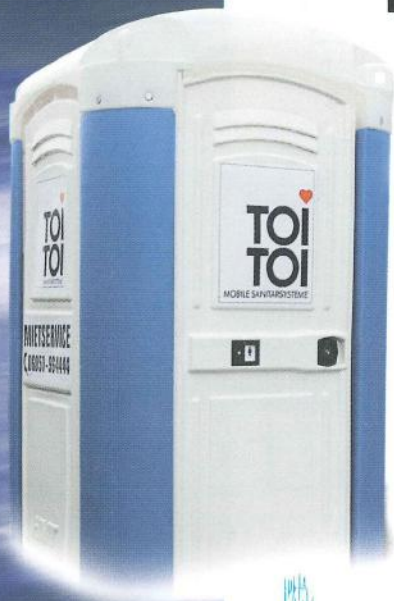

雙B級
High Class

流動廁所

TOI fresh 方便不隨便

加裝自動沖水系統及
符合國際標準洗手檯裝置

舒適、衛生、環保的最佳選擇

沿久聲環保股份有限公司

台北市重慶北路二段207號11樓之1

電話：(02) 2553-7223

傳真：(02) 2553-7299

<http://www.toitoy.com.tw>

E-mail: TTSC@toitoy.com.tw