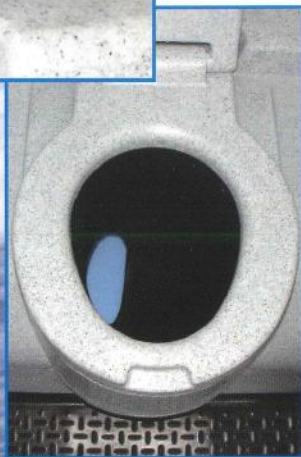

雙B級
High Class

流動廁所

TOI fresh 方便不隨便

加裝自動沖水系統及
符合國際標準洗手檯裝置

舒適、衛生、環保的最佳選擇

沿久聲環保股份有限公司

台北市重慶北路二段207號11樓之1

電話：(02) 2553-7223

傳真：(02) 2553-7299

<http://www.toitoy.com.tw>

E-mail: TTSC@toitoy.com.tw